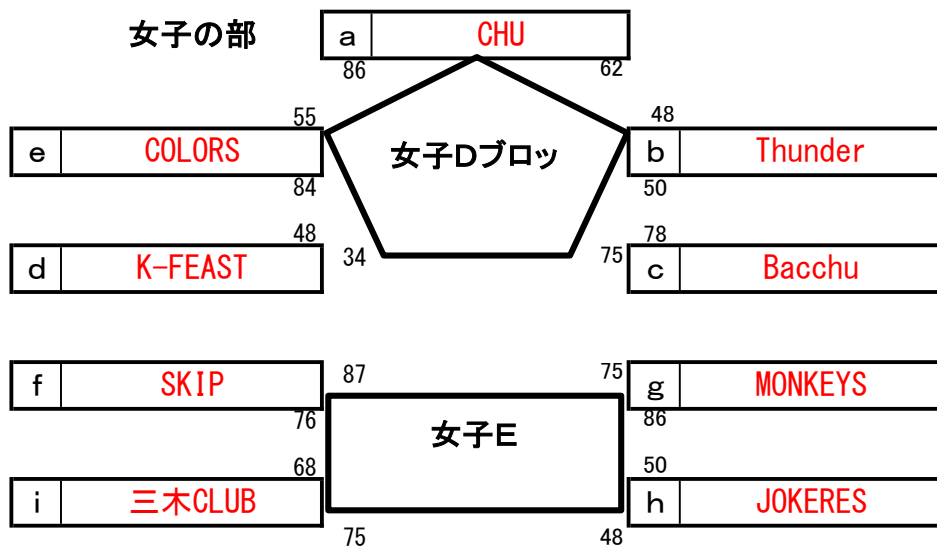

第27回稲美町バスケットボール協会会長杯 結果

男子の部

女子の部

第27回稲美町バスケットボール協会会長杯 結果

Aブロック				Bブロック			
SPALTACS	19 - 20	Untouchable	ホース	24 - 21	浜猿		
45	107 { 32 - 18 }	62	8	84 { 19 - 21 }	76		
	{ 37 - 2 }	-45		{ 16 - 20 }			-8
	{ 19 - 22 }			{ 25 - 14 }			
VAMPS				S・PINERS			
	20 - 15	REALIZE	GEM STONES	20 - 18			
23	75 { 18 - 7 }	52	8	89 { 22 - 20 }	81		
	{ 23 - 10 }	-23		{ 22 - 25 }			-8
	{ 14 - 20 }			{ 25 - 18 }			
Untouchable				VAMPS			
	23 - 19	浜猿	REALIZE	-			
-1	71 { 14 - 15 }	72	20	20 { - - }	0		
	{ 22 - 19 }	1		{ - - }			-20
	{ 12 - 19 }			{ - - }			
SPALTACS				S・PINERS			
	25 - 15	ホース	GEM STONES	30 - 8			
30	96 { 30 - 22 }	66	49	94 { 18 - 12 }	45		
	{ 24 - 13 }	-30		{ 26 - 14 }			-49
	{ 17 - 16 }			{ 20 - 11 }			

ブロック順位	チーム	勝	負	得失点
1	SPALTACS	2		75
2	VAMPS	2		24
3	Untouchable		2	-46
4	S・PINERS		2	-53

ブロック順位	チーム	勝	負	得失点
1	ホース	2		103
2	浜猿	1	1	12
3	REALIZE	1	1	-12
4	GEM STONES		2	-57

Cブロック				Dブロック			
VIGORS	10 - 16	北野クラブ	CHU	15 - 12	Thunder		
-17	57 { 10 - 22 }	74	14	62 { 20 - 13 }	48		
	{ 16 - 15 }	17		{ 17 - 13 }			-14
	{ 21 - 21 }			{ 10 - 10 }			
SCORPIONS				Bacchu			
	30 - 17	Jeeloos	K-FEAST	24 - 6			
6	72 { 8 - 16 }	66	41	75 { 15 - 8 }	34		
	{ 15 - 23 }	-6		{ 17 - 6 }			-41
	{ 19 - 10 }			{ 19 - 14 }			
北野クラブ				SCORPIONS			
	-	20	COLORS	9 - 27	CHU		
-20	0 { - - }	20	-31	55 { 22 - 15 }	86		
	{ - - }	20		{ 15 - 17 }			31
	{ - - }			{ 9 - 27 }			
VIGORS				Thunder			
	29 - 21	Jeeloos	Bacchu	7 - 21	Bacchu		
19	79 { 16 - 10 }	60	-28	50 { 8 - 19 }	78		
	{ 16 - 14 }	-19		{ 16 - 13 }			28
	{ 18 - 15 }			{ 19 - 25 }			
				COLORS			
					8	K-FEAST	
				36	84 { 13 - 8 }	48	
					{ 24 - 17 }		-36
					{ 26 - 7 }		
					{ 21 - 16 }		