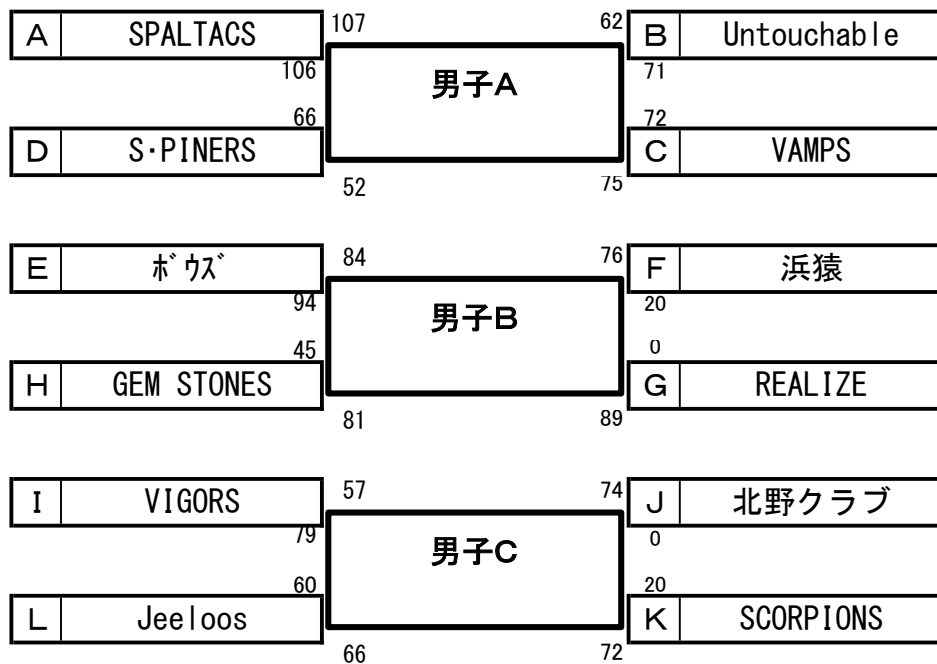

第27回稲美町バスケットボール協会会長杯 結果

男子の部

女子の部

第27回稲美町バスケットボール協会会長杯 結果

Aブロック				Bブロック			
SPALTACS	19 - 20	Untouchable	ホース	24 - 21	浜猿		
45	107 { 32 - 18 }	62	8	84 { 19 - 21 }	76		
	{ 37 - 2 }	-45		{ 16 - 20 }			-8
	{ 19 - 22 }			{ 25 - 14 }			
VAMPS				S・PINERS			
	20 - 15	REALIZE	GEM STONES	20 - 18			
23	75 { 18 - 7 }	52	8	89 { 22 - 20 }	81		
	{ 23 - 10 }	-23		{ 22 - 25 }			-8
	{ 14 - 20 }			{ 25 - 18 }			
Untouchable				VAMPS			
	23 - 19	浜猿	REALIZE	-			
-1	71 { 14 - 15 }	72	20	20 { - - }	0		
	{ 22 - 19 }	1		{ - - }			-20
	{ 12 - 19 }			{ - - }			
SPALTACS				S・PINERS			
	25 - 15	ホース	GEM STONES	30 - 8			
30	96 { 30 - 22 }	66	49	94 { 18 - 12 }	45		
	{ 24 - 13 }	-30		{ 26 - 14 }			-49
	{ 17 - 16 }			{ 20 - 11 }			

ブロック順位	チーム	勝	負	得失点
1	SPALTACS	2		75
2	VAMPS	2		24
3	Untouchable		2	-46
4	S・PINERS		2	-53

ブロック順位	チーム	勝	負	得失点
1	ホース	2		103
2	浜猿	1	1	12
3	REALIZE	1	1	-12
4	GEM STONES		2	-57

Cブロック				Dブロック			
VIGORS	10 - 16	北野クラブ	CHU	15 - 12	Thunder		
-17	57 { 10 - 22 }	74	14	62 { 20 - 13 }	48		
	{ 16 - 15 }	17		{ 17 - 13 }			-14
	{ 21 - 21 }			{ 10 - 10 }			
SCORPIONS				Bacchu			
	30 - 17	Jeeloos	K-FEAST	24 - 6			
6	72 { 8 - 16 }	66	41	75 { 15 - 8 }	34		
	{ 15 - 23 }	-6		{ 17 - 6 }			-41
	{ 19 - 10 }			{ 19 - 14 }			
北野クラブ				SCORPIONS			
	-	20	COLORS	9 - 27	CHU		
-20	0 { - - }	20	-31	55 { 22 - 15 }	86		
	{ - - }	20		{ 15 - 17 }			31
	{ - - }			{ 9 - 27 }			
VIGORS				Thunder			
	29 - 21	Jeeloos	Bacchu	7 - 21	Bacchu		
19	79 { 16 - 10 }	60	-28	50 { 8 - 19 }	78		
	{ 16 - 14 }	-19		{ 16 - 13 }			28
	{ 18 - 15 }			{ 19 - 25 }			
				COLORS			
					8	K-FEAST	
				36	84 { 13 - 8 }	48	
					{ 24 - 17 }		-36
					{ 26 - 7 }		
					{ 21 - 16 }		