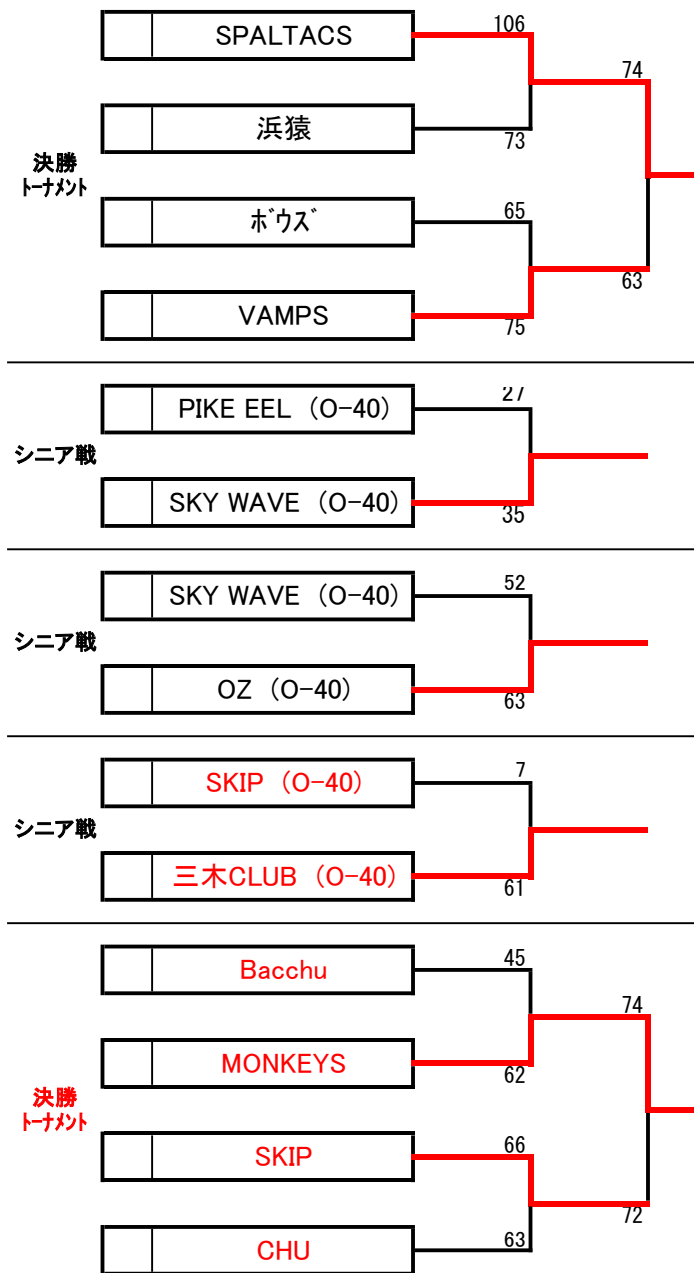

第27回稲美町バスケットボール協会会長杯 結果

男子の部

女子の部

第27回稲美町バスケットボール協会会長杯 結果

Aブロック				Bブロック			
SPALTACS	19 - 20	Untouchable	ホース	24 - 21	浜猿		
45	107 { 32 - 18 }	62	8	84 { 19 - 21 }	76		
	{ 37 - 2 }	-45		{ 16 - 20 }			-8
	{ 19 - 22 }			{ 25 - 14 }			
VAMPS				S・PINERS			
	20 - 15	REALIZE	GEM STONES	20 - 18			
23	75 { 18 - 7 }	52	8	89 { 22 - 20 }	81		
	{ 23 - 10 }	-23		{ 22 - 25 }			-8
	{ 14 - 20 }			{ 25 - 18 }			
Untouchable				VAMPS			
	23 - 19	浜猿	REALIZE	-			
-1	71 { 14 - 15 }	72	20	20 { - - }	0		
	{ 22 - 19 }	1		{ - - }			-20
	{ 12 - 19 }			{ - - }			
SPALTACS				S・PINERS			
	25 - 15	ホース	GEM STONES	30 - 8			
30	96 { 30 - 22 }	66	49	94 { 18 - 12 }	45		
	{ 24 - 13 }	-30		{ 26 - 14 }			-49
	{ 17 - 16 }			{ 20 - 11 }			

ブロック順位	チーム	勝	負	得失点
1	SPALTACS	2		75
2	VAMPS	2		24
3	Untouchable		2	-46
4	S・PINERS		2	-53

ブロック順位	チーム	勝	負	得失点
1	ホース	2		103
2	浜猿	1	1	12
3	REALIZE	1	1	-12
4	GEM STONES		2	-57

Cブロック				Dブロック			
VIGORS	10 - 16	北野クラブ	CHU	15 - 12	Thunder		
-17	57 { 10 - 22 }	74	14	62 { 20 - 13 }	48		
	{ 16 - 15 }	17		{ 17 - 13 }			-14
	{ 21 - 21 }			{ 10 - 10 }			
SCORPIONS				Bacchu			
	30 - 17	Jeeloos	K-FEAST	24 - 6			
6	72 { 8 - 16 }	66	41	75 { 15 - 8 }	34		
	{ 15 - 23 }	-6		{ 17 - 6 }			-41
	{ 19 - 10 }			{ 19 - 14 }			
北野クラブ				SCORPIONS			
	-	20	COLORS	9 - 27	CHU		
-20	0 { - - }	20	-31	55 { 22 - 15 }	86		
	{ - - }	20		{ 15 - 17 }			31
	{ - - }			{ 9 - 27 }			
VIGORS				Thunder			
	29 - 21	Jeeloos	Bacchu	7 - 21	Bacchu		
19	79 { 16 - 10 }	60	-28	50 { 8 - 19 }	78		
	{ 16 - 14 }	-19		{ 16 - 13 }			28
	{ 18 - 15 }			{ 19 - 25 }			
				COLORS			
					8	K-FEAST	
				36	84 { 13 - 8 }	48	
					{ 24 - 17 }		-36
					{ 26 - 7 }		
					{ 21 - 16 }		

JOKERES		10 - 16		三木CLUB
-27	48 {	8 - 18 }	75	27
		10 - 20 }		
		20 - 21		

MONKEYS		24 - 13		JOKERES
36	86 {	28 - 9 }	50	-36
		16 - 18 }		
		18 - 10		

SKIP		18 - 12		三木CLUB
8	76 {	12 - 19 }	68	-8
		15 - 16 }		
		31 - 21		