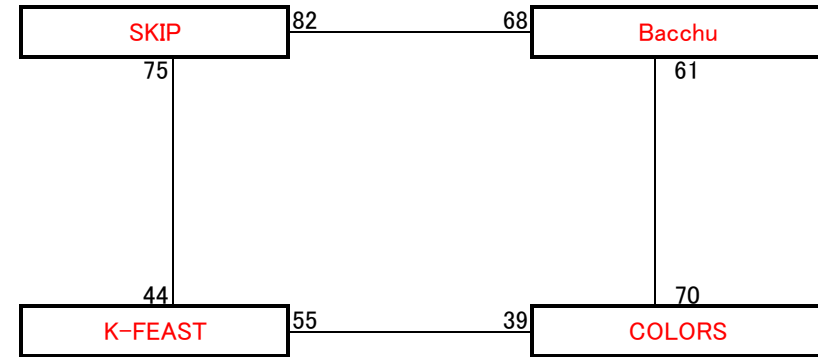

第27回男子万葉の森杯 兼 第28回万葉の森INAMI LADYS 大会結果

男子1部

女子1部

男子2部

女子2部