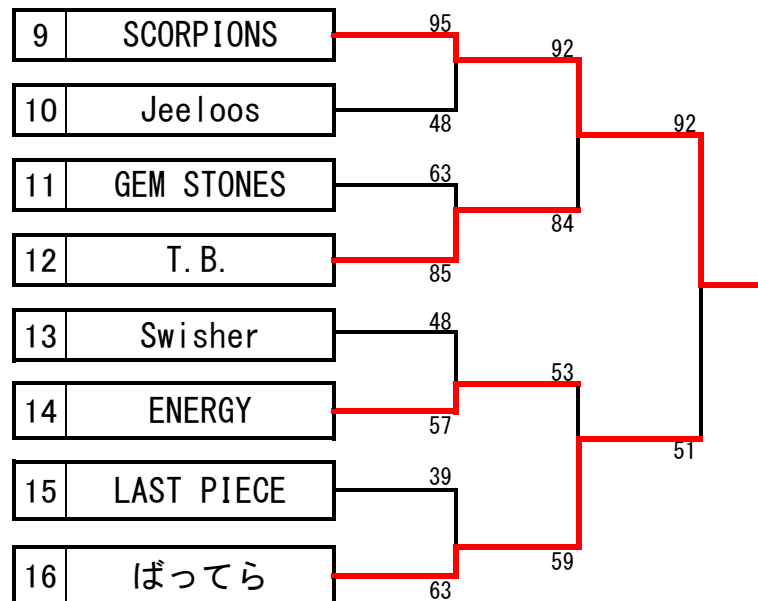

女子 優勝 CHU
準優勝 GHOST
3位 MONKEYS

第27回男子万葉の森杯 兼 第28回万葉の森INAMI LADYS 大会結果

男子1部

女子1部

男子2部

女子2部