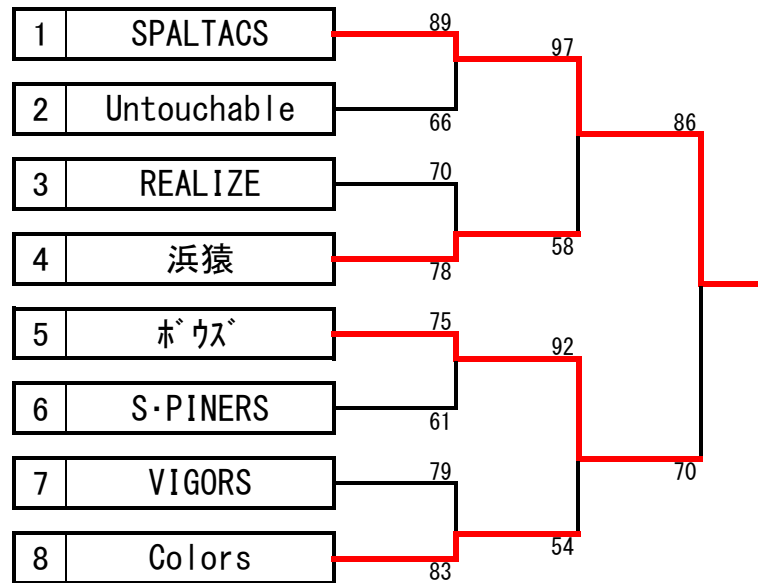

第27回男子万葉の森杯 兼 第28回万葉の森INAMI LADYS 大会結果

男子1部