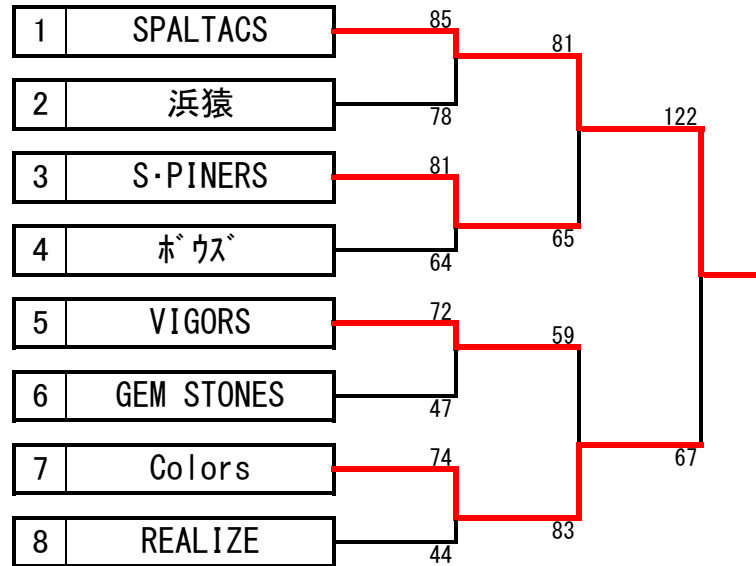

# 第26回男子万葉の森杯 兼 第27回万葉の森INAMI LADYS 大会結果

## 男子1部

## 女子1部