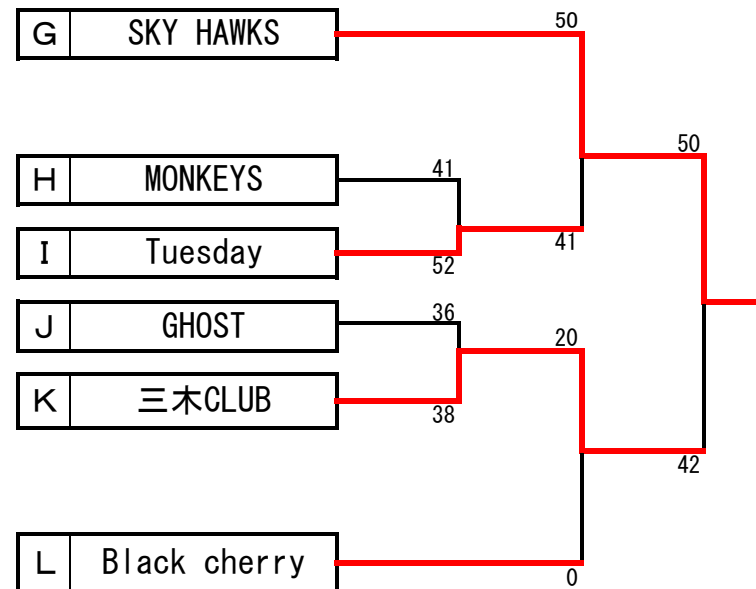

第26回男子万葉の森杯 兼 第27回万葉の森INAMI LADYS 大会結果

男子1部

女子1部

男子2部

女子2部