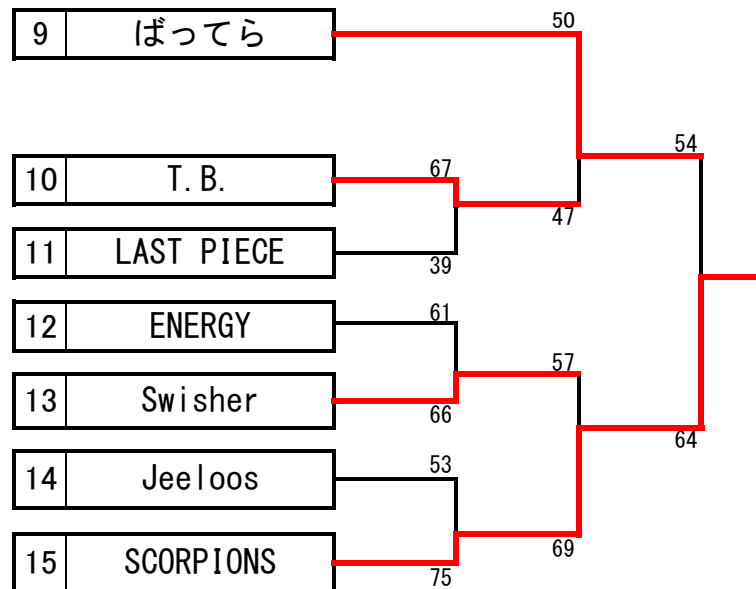

第26回男子万葉の森杯 兼 第27回万葉の森INAMI LADYS 大会結果

男子1部

女子1部

男子2部

女子2部