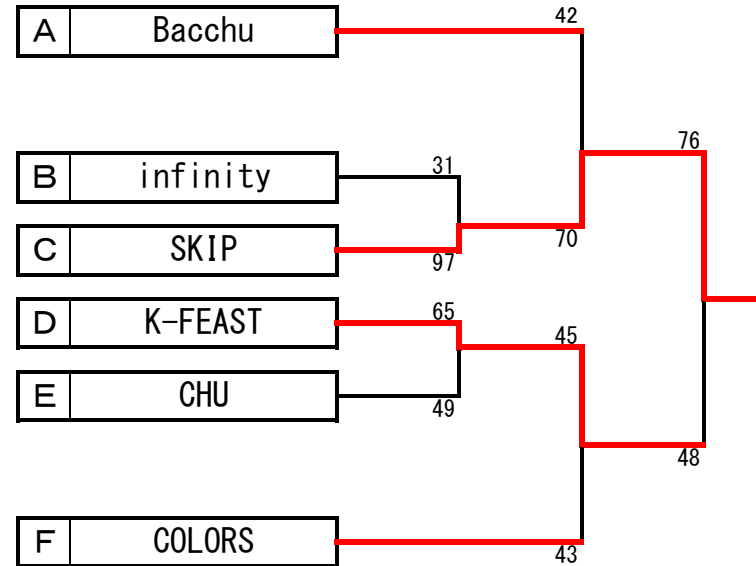

# 第26回男子万葉の森杯 兼 第27回万葉の森INAMI LADYS 大会結果

## 男子1部

## 女子1部